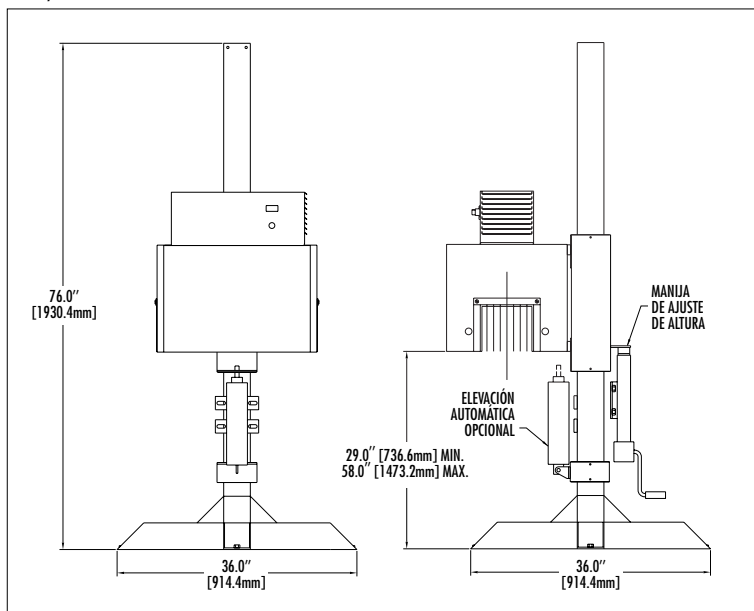

EZ-24/36 PLATAFORMA