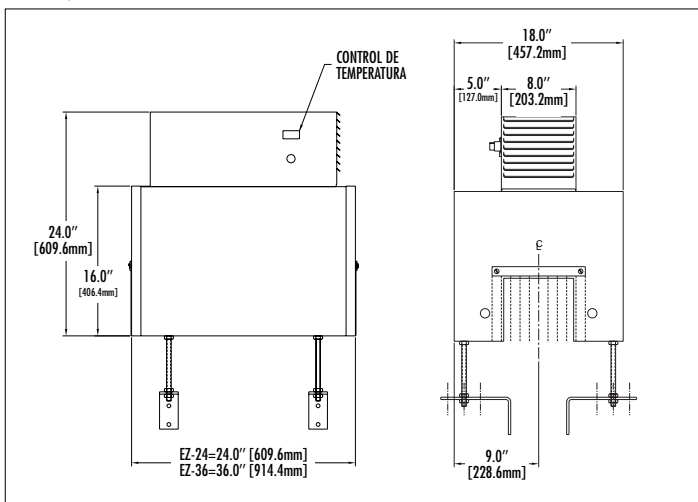

Especificaciones

Modelo	Aplicación	Tipo	Eléctrica	Fase	Peso (Libras)
EZ-30-IR	Banda De Garantía	Infrarojo	230, 24 amps.	Una	30
EZ-24-BR	Banda De Garantía	Recirculando	230, 32 amps.	Una	90
EZ-24-SR	Fundas/Bandas	Recirculando	230, 32 amps.	Una	90+
EZ-36-BR	Banda De Garantía	Recirculando	230, 32 amps.	Una	120
EZ-36-SR	Fundas/Bandas	Recirculando	230, 32 amps.	Una	120+
EZ-48-SR	Fundas/Bandas	Recirculando Zona Dual	230, 64 amps.	Una	180+
EZ-72-SR	Fundas/Bandas	Recirculando Zona Dual	230, 64 amps.	Una	240
EZ-48-SS	Fundas/Bandas	Vapor	N/A	N/A	350
EZ-72-SS	Fundas/Bandas	Vapor	N/A	N/A	430
EZ-96-SS	Fundas/Bandas	Vapor	N/A	N/A	500

Opciones: MONTAJES DEL TRANSPORTADOR AJUSTABLES, PEDESTALES, AJUSTES DE ALTURA, ELEVADORES AUTOMÁTICOS, TRIFÁSICOS, ALARMA PARA LA TEMPERATURA. **PARA APLICACIONES ESPECIALES, POR FAVOR CONTACTE A AXON® PARA ESPECIFICACIONES.**

EZ-24-BR/SR
EZ-36-BR/SR