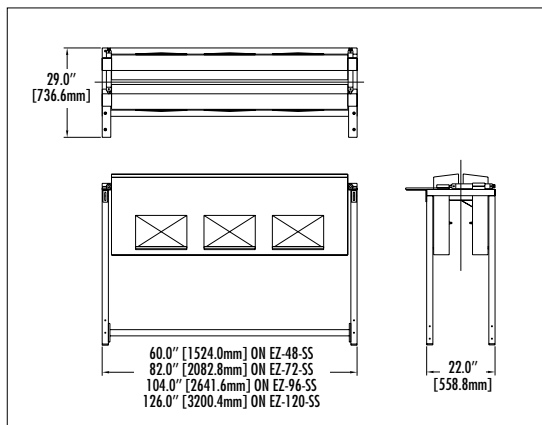

EZ-24-BR/SR
EZ-36-BR/SR

EZ-24/36 PLATAFORMA

EZ-30-IR

TUNEL DE VAPOR

Todos los planos de los modelos disponibles pueden verse en nuestro website:
www.axoncorp.com

1341 EXPRESS DRIVE, RALEIGH, NC 27603
PHONE: 800-598-8601 / 919-772-8383
FAX: 919-772-5575
E-MAIL: INFO@AXONCORP.COM
HTTP://WWW.AXONCORP.COM