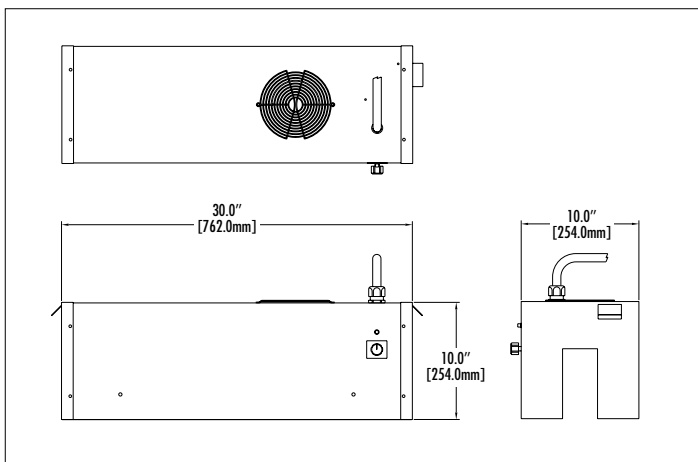

EZ-24-BR/SR
EZ-36-BR/SR

EZ-24/36 PLATAFORMA

EZ-30-IR

TUNEL DE VAPOR

Todos los planos de los modelos disponibles pueden verse en nuestro website:
www.axoncorp.com

1341 EXPRESS DRIVE, RALEIGH, NC 27603
PHONE: 800-598-8601 / 919-772-8383
FAX: 919-772-5575
E-MAIL: INFO@AXONCORP.COM
HTTP://WWW.AXONCORP.COM